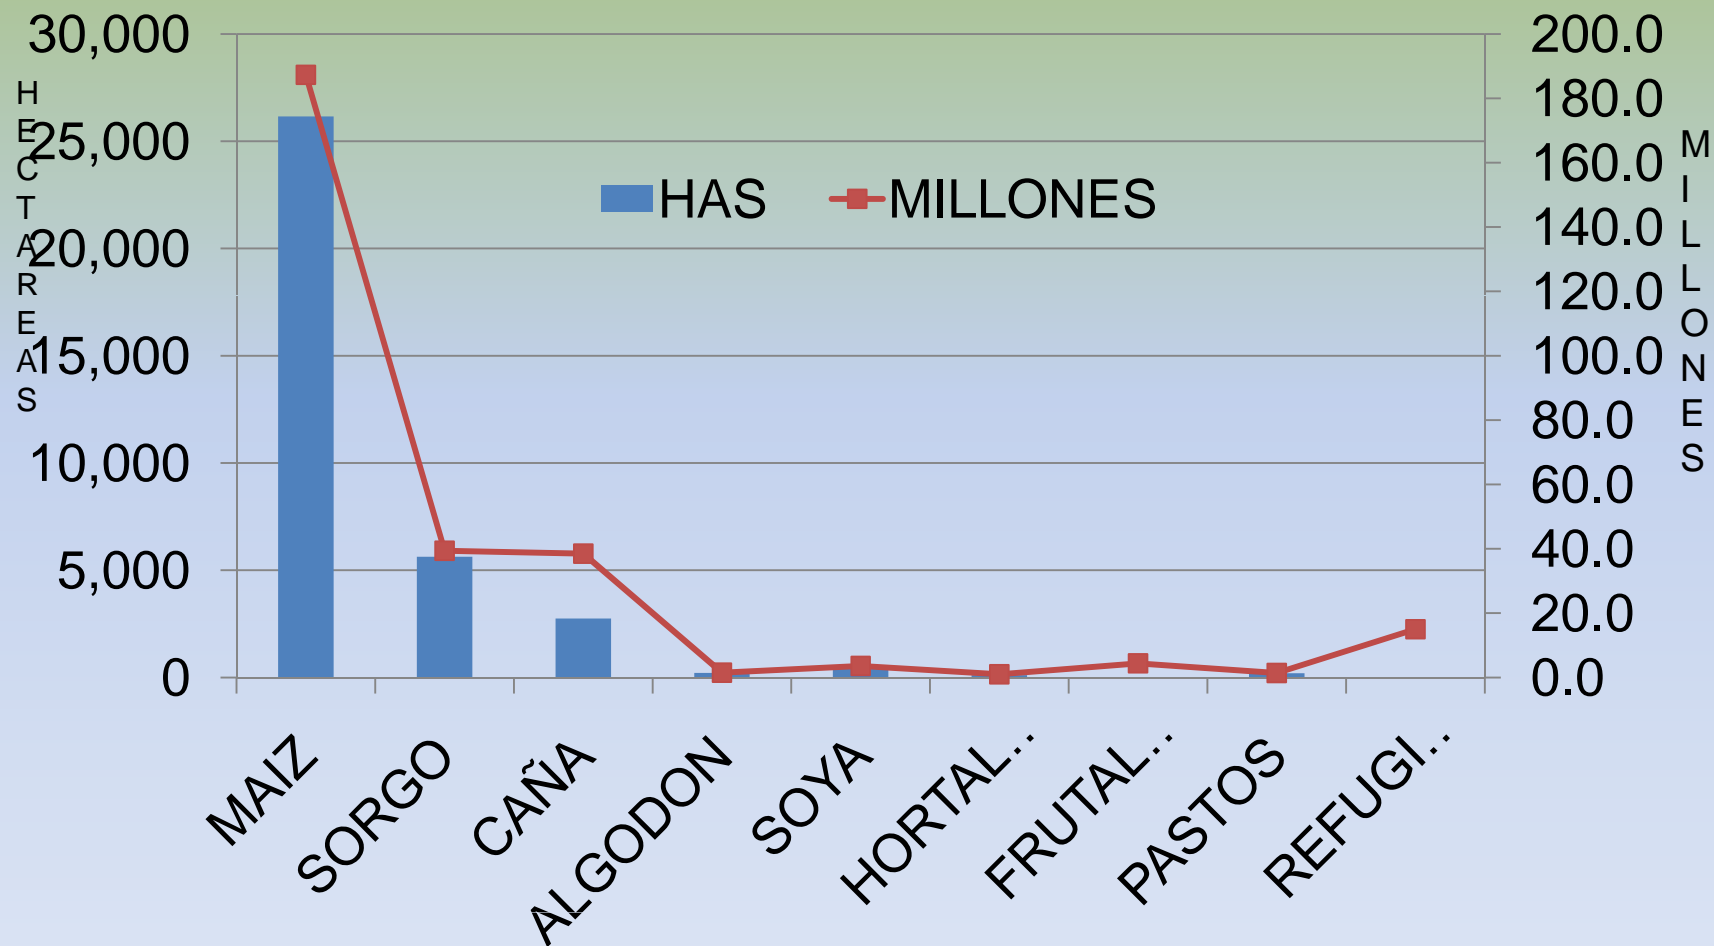

SUPERFICIE TRATADA CON TRICHOGRAMMA EN TAMAULIPAS DE ENERO HASTA EL 22 DE JULIO 2011

SUPERFICIE TRATADA CON CHRISOPERLA EN TAMAULIPAS DE ENERO HASTA EL 22 DE JULIO 2011